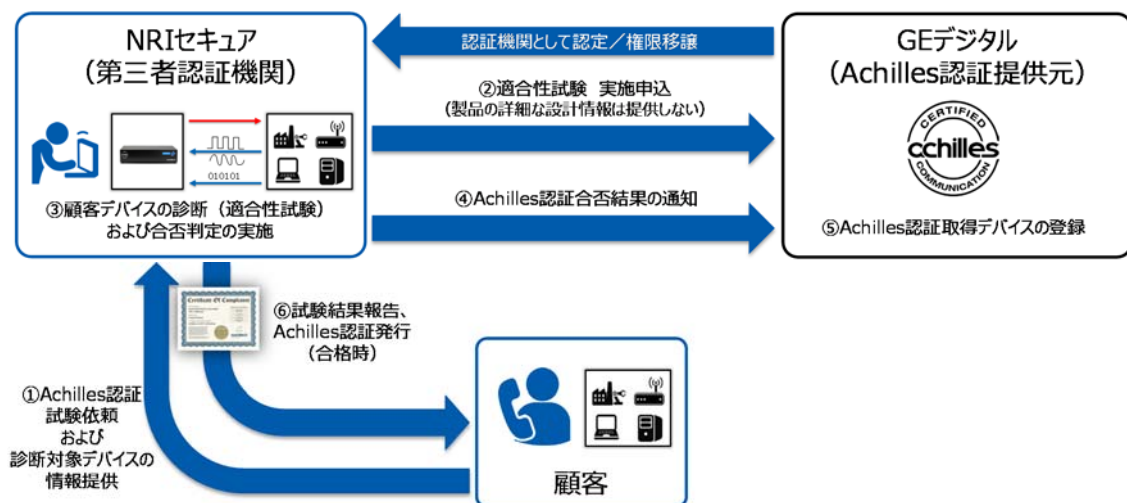

2018年2月15日
NRIセキュアテクノロジーズ株式会社
GE デジタル

NRI セキュアと GE デジタルが、産業用制御システムに対するセキュリティ認証プログラムをグローバルで加速

～ NRI セキュアは、アジア・太平洋地域で初の「Achilles 認証」機関に ～

NRIセキュアテクノロジーズ株式会社（本社：東京都千代田区、代表取締役社長：小田島 潤、以下「NRI セキュア」）は、GE デジタル（本社：カリフォルニア州サンラモン、CEO：ビル・ルー）から、重要インフラをはじめとした産業用制御システムの制御・運用技術におけるサイバーセキュリティ（以下「OT（=Operational Technology）セキュリティ」）分野において、GE デジタルの産業用制御デバイスの認証プログラム「Achilles コミュニケーション認証（以下「Achilles 認証」）」^{※1}の認証機関として、アジア太平洋地域で初めて認定されました。これにより、NRI セキュアは、業界をリードする「Achilles 認証」を全世界で顧客企業に直接提供することが可能となります。今後、NRI セキュアと GE デジタルは、OT セキュリティ分野において、さらなる協業拡大を目指します。

■ 「Achilles 認証」機関について

NRI セキュアは、2016年11月、Achilles 認証の提供元であり認証機関でもある GE デジタルから試験実施機関の認定を受け、「Achilles 認証」の取得を希望する企業のデバイスに対して、適合性試験^{※2}を実施する第三者ラボ（3rd party lab）^{※3}という立場で活動してきました。

今回の認定によって NRI セキュアは、適合性試験の実施に加え、試験の合否判定及び Achilles 認証の発行までを行うことができる認証機関となりました。NRI セキュアは、より

※1 Achilles 認証 (Achilles Communication Certification、アキレス認証) :

未知のセキュリティ脆弱 (ぜいじゃく) 性を検出するためのロバストネス検証 (開発者にとって想定外の異常データを自動生成して送信し、対象の挙動の変化を確認する検証手法) を、制御デバイスに特化して行うツールである Achilles Testing Platform (ATP) を用い、一定のセキュリティ水準を満たすと認証を取得することが可能な制度。